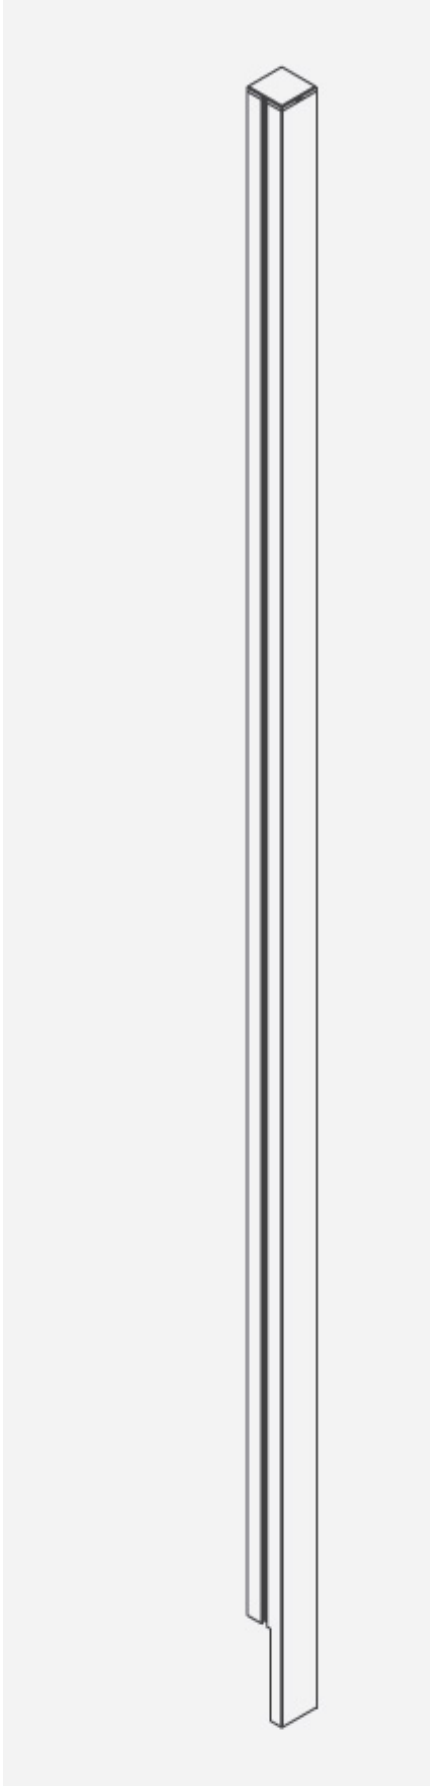

**KUBICK GLASS / CONNECTEUR POUR 2
CLOISONS**

Prix unitaire
40,00€HT
48,00€TTC

Code produit : 16694

CARACTÉRISTIQUES TECHNIQUES

Poids	3 kg
Dimensions	4 × 4 × 151,5 cm
Matériaux	Structure aluminium laqué