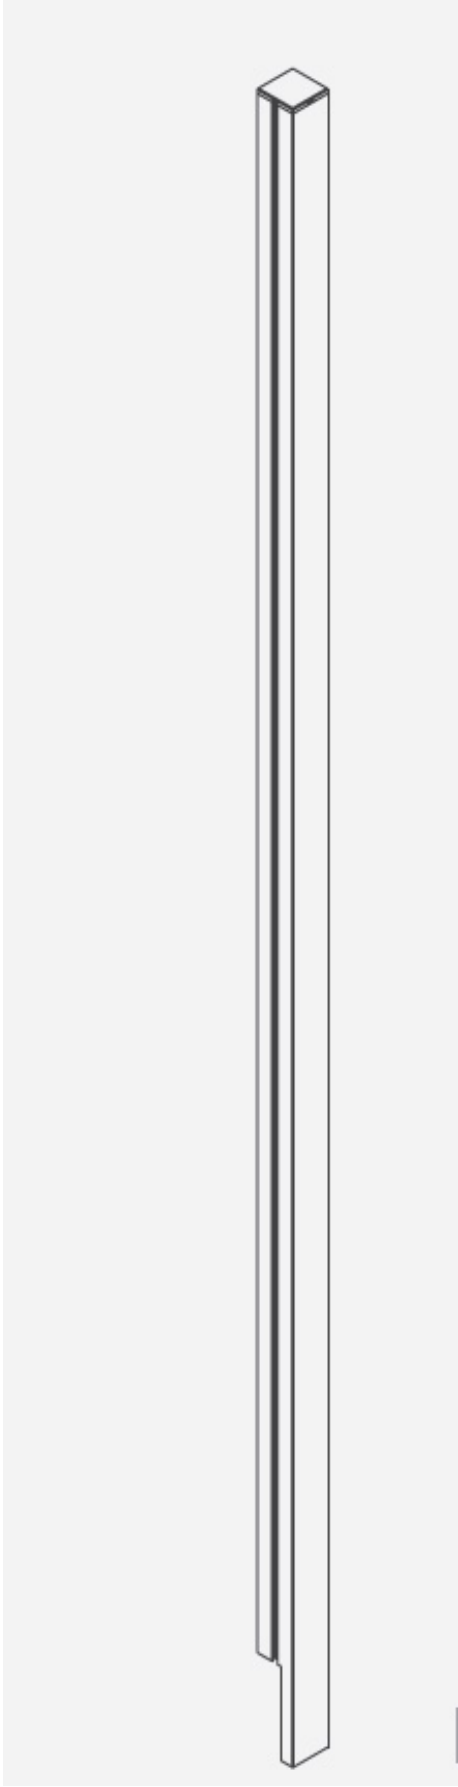

KUBICK GLASS / CONNECTEUR POUR 4 CLOISONS AVEC CÂCHE

Prix unitaire
67,00€HT
80,40€TTC

Code produit : 16700

CARACTÉRISTIQUES TECHNIQUES

| | |
|-------------------|---------------------------|
| Poids | 4 kg |
| Dimensions | 4 × 4 × 161,5 cm |
| Matériaux | Structure aluminium laqué |