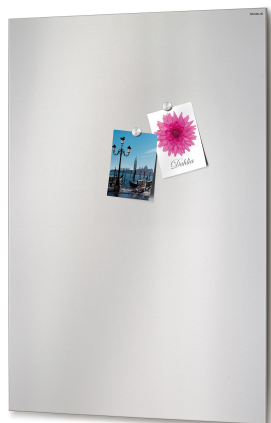

Image

Code produit

Prix

longueur

11213

161,00€ HT

75 cm