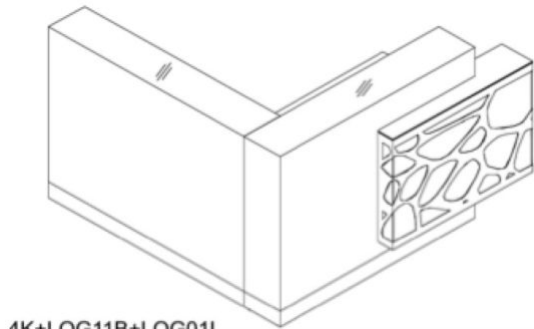

ORGANIC / BANQUE D'ACCUEIL À LED AVEC RETOUR L166 X P170 CM DÉCOR À DROITE

Prix unitaire
4 668,00€HT
5 601,60€TTC

.mdd

Organic

Banque d'accueil à LED avec retour L166 P170 cm décor à droite
Voici une superbe banque d'accueil qui ne manquera pas d'attirer le regard de vos visiteurs. Le design exceptionnel de la banque d'accueil à LED Organic révolutionnera votre espace d'accueil avec certitude. La banque d'accueil Organic est conçue par la marque Mdd réputée pour l'originalité et la qualité de finition de ses banques d'accueil et de son mobilier de bureau.

La banque d'accueil Organic est composée de plateaux mélaminés pour le plan de travail et les pieds latéraux et de HPL stratifié pour le front. Le décor original est réalisé d'un habillage en acier peint époxy et d'éléments en plexiglas. Le socle de couleur aluminium brossé vient donner à l'ensemble une note d'élégance. Le dessus du comptoir d'accueil est en verre Lacobel de 4mm d'épaisseur. La banque d'accueil Organic dispose d'un éclairage à LED vous permettant de personnaliser votre accueil en fonction de la couleur et de l'ambiance souhaitée.

Code produit : 13159

4K+LOG11R+LOG01

CARACTÉRISTIQUES TECHNIQUES

Poids	121 kg
Couleur	Blanc
longueur	170 cm
Hauteur	110.5 cm
Profondeur	166 cm
Matériaux	Front: HPL stratifié , éléments en plexiglass dans l'habillage en acier peint époxy, Socle: Aluminium brossé, Plan de travail et pieds latéraux: Panneau mélaminé 28 mm, Top : Verre Lacobel 4 mm, Eclairage à LED
Informations techniques	Longueur Plan de travail: 140 cm, Pieds avec vérins de réglage, Doté d'un interrupteur et télécommande, Passe-câbles D 8 cm avec obturateur